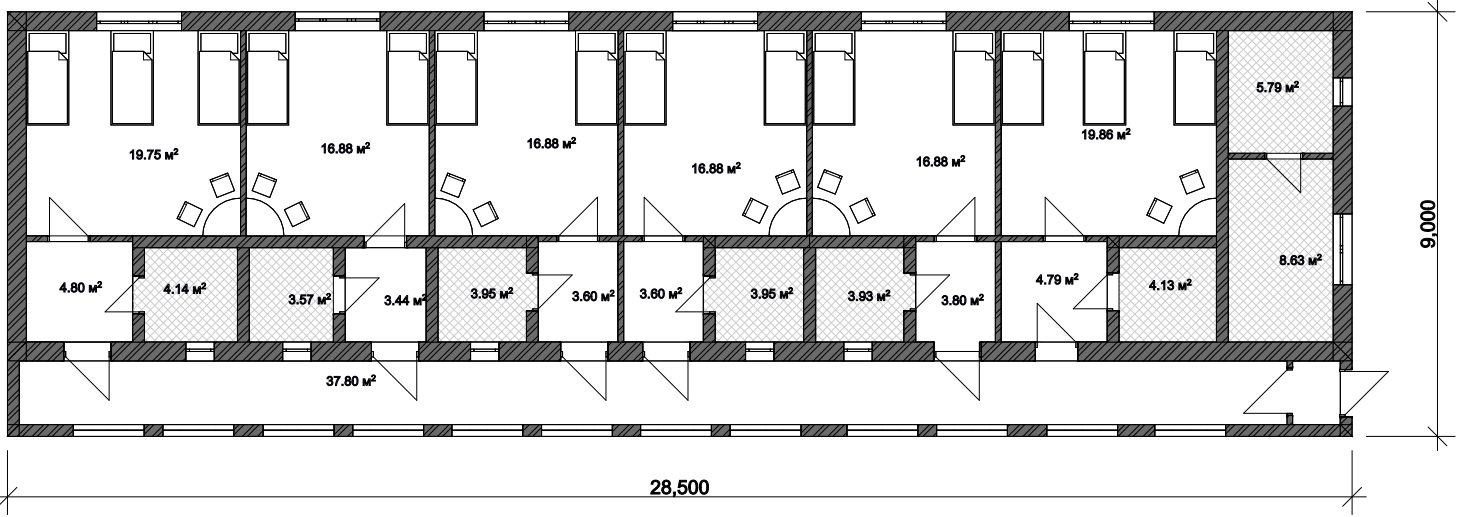

Эскизный проект развития курортной зоны «Ыссык-Ата»

Курорт Ыссык-Ата

Коттедж

Собщ.

29,2 кв.м