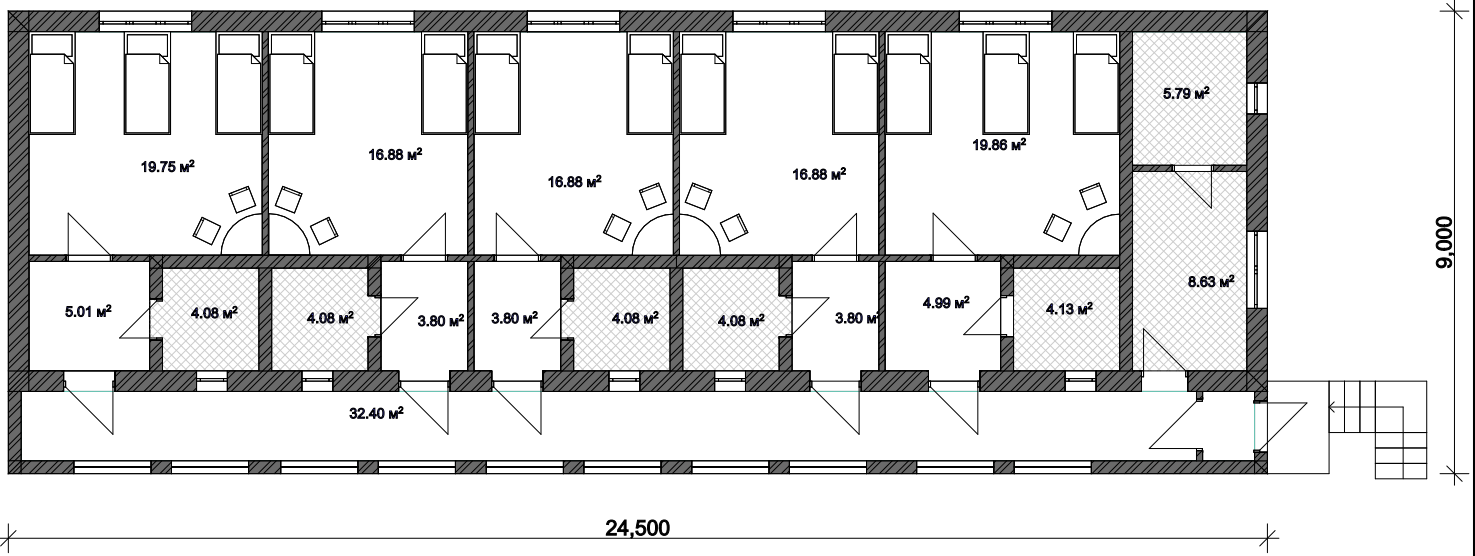

Эскизный проект развития курортной зоны «Ыссык-Ата»

Курорт Ыссык-Ата

Коттедж

Собщ.

29,2 кв.м